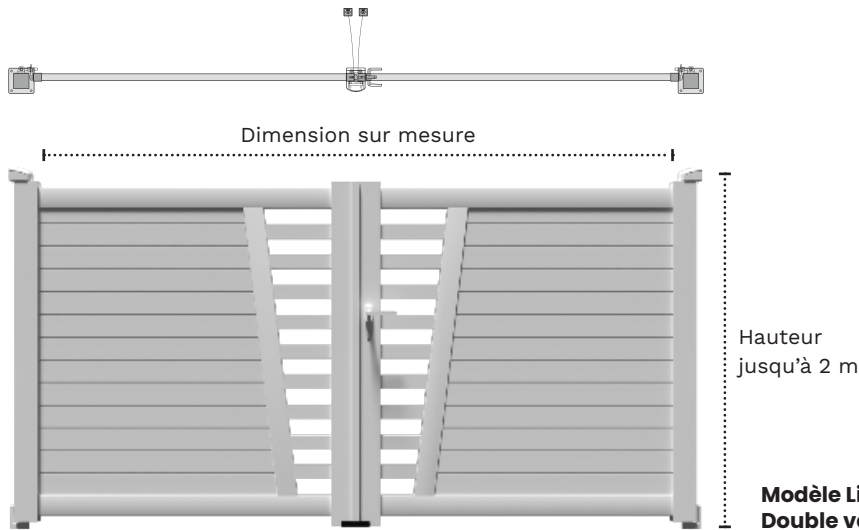

Secteur d'application

Qualités

FABRICATION SUR MESURE

Portail sur mesure selon vos contraintes d'espace

+60 MODÈLES

Plusieurs modèles déclinés dans différents coloris sont disponibles

MOTORISATION

Système de pilotage automatique avec ouverture à distance du portail pour faciliter et sécuriser l'accès

RÉSISTANT

Structure en aluminium qui garantit une haute protection contre la corrosion et les intempéries

Déclinaison

Plusieurs déclinaisons possibles :

- Coulissant
- Portillon

DONNÉES TECHNIQUES Double Vantaux Résidentiel

Caractéristiques

Modèle Lima
Double vantaux

Options

- + Motorisation
- + Renfort pour motorisation sur traverse horizontale ou intermédiaire
- + Poteaux 100x100 ou 150x150 mm à visser ou à sceller
- + Cache vue latérale
- + Verrou de sol, sabot de sol
- + Autre coloris sur demande