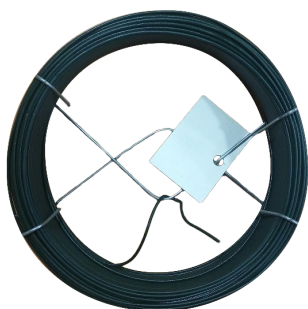

## Fil de tension

Se déroule perpendiculairement aux piquets Fer à T

	Ø Fil (mm)				
Galvanisé	2,2	-	2,7	-	-
Vert 6005	-	2,4	2,7	3	3,6
Gris 7016	-	-	2,7	3	3,6

Autre diamètre disponible sur demande en couleur ou galva

## Fil d'attache

Lie le grillage au fil de tension, alternative aux agrafes

RAL 6005

Longueur 50

Ø Fil (mm) 1,3

Duralinox